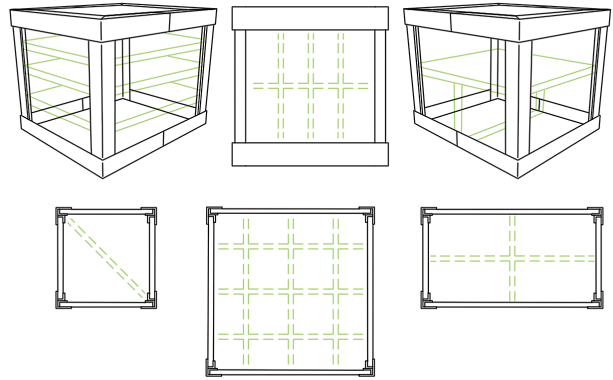

## The Box

Monikäyttöinen kuljetuslaatikko

Protected design RCD 000181599-002

- Soveltuu myös painavalle tavaralle
- Kevyt ja helppo käsitellä
- 100%:sti kierrätettävä
- Säästää tilaa varastoinnissa

The Boxin käyttö korostaa yrityksenne vihreitä arvoja vahvistaen imagoa ympäristövastuullisen toimijana.

**The Box on valmistettu yhdistämällä Elteten 100 %:sti kierrätettäviä kartonkisia tuotteita (pakkausprofiili, hunajakennolevy ja PallRun®-lavapalkki)**

**TOIMITETAAN SETTINÄ**

### IDEAALINEN KULJETUSLAATIKKO

- yksinkertainen kasata ja purkaa
- lastin pakkaus ja purku helppoa
- hyvä vaihtoehto vaneri- tai puulaatikolle
- helppo kierrättää
- tuo kustannussäästöjä
- optimaaliseen varastointiin
- säästöjä lentorahdeissa

### THE BOXIN KOKO

Leveys: 600 – 1200 mm  
Pituus: 600 – 1200 mm  
Korkeus: 600 – 1500 mm

Muut koot sopimuksen mukaan.

Hunajakennolevyt voidaan yhdistää erilaisiin lava- ja laatikkoratkaisuihin kätevällä kulumakiinnityksellä.